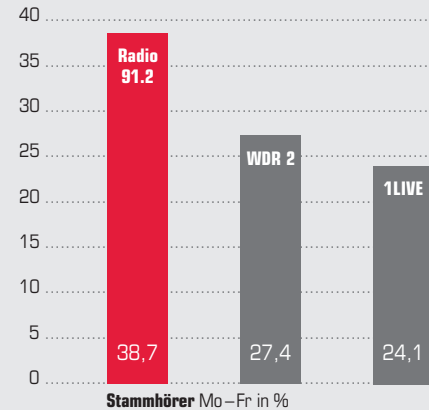

**Ihr Weg zum Kunden –
100% Dortmund.**

Mediadaten 2012

Radio 91.2

radio
100% DORTMUND

91.2

	Hörer	%	Gesamt inkl. erhobener Überreichweiten
Weitester Hörerkreis Radio 91.2 innerhalb der letzten zwei Wochen gehört Mo–So	345.895	69,6	597.514
Stammhörer Radio 91.2 an mindestens vier von sechs Tagen gehört Mo–Fr	192.433	38,7	260.665

Radio 91.2 – Tag und Nacht ...

radio
100% DORTMUND

91.2

Radio 91.2 informiert die Hörer rund um die Uhr. Aus aller Welt, aus NRW und über das, was in Dortmund und im Umfeld passiert. Radio 91.2 ist die aktuelle Nr. 1 in der Ø-Std. im radio NRW Ranking.

	Hörer	%	Gesamt inkl. erhobener Überreichweiten
Hörer gestern Radio 91.2 gestern gehört, Mo-Fr	161.835	32,6	206.555
Durchschnittliche Stunde Mo-Fr 6-18 Uhr	52.114	10,5	67.193

... direkt in die Ohren und Herzen der Dortmunder.

Mit 67.193 Hörern in der Durchschnitts-Stunde ist Radio 91.2 mit weitem Abstand der reichweitenstärkste Lokalsender nicht nur im gesamten Ruhrgebiet und Westfalen, sondern auch im gesamten radio NRW Lokalfunk!