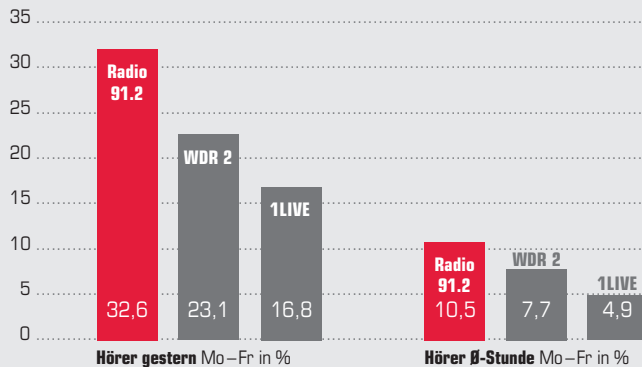

**Ihr Weg zum Kunden –
100% Dortmund.**

Mediadaten 2012

Radio 91.2

radio
100% DORTMUND

91.2

	Hörer	%	Gesamt inkl. erhobener Überreichweiten
Weitester Hörerkreis Radio 91.2 innerhalb der letzten zwei Wochen gehört Mo–So	345.895	69,6	597.514
Stammhörer Radio 91.2 an mindestens vier von sechs Tagen gehört Mo–Fr	192.433	38,7	260.665

Radio 91.2 – Tag und Nacht ...

radio
100% DORTMUND

91.2

Radio 91.2 informiert die Hörer rund um die Uhr. Aus aller Welt, aus NRW und über das, was in Dortmund und im Umfeld passiert. Radio 91.2 ist die aktuelle Nr. 1 in der Ø-Std. im radio NRW Ranking.

	Hörer	%	Gesamt inkl. erhobener Überreichweiten
Hörer gestern Radio 91.2 gestern gehört, Mo-Fr	161.835	32,6	206.555
Durchschnittliche Stunde Mo-Fr 6-18 Uhr	52.114	10,5	67.193

... direkt in die Ohren und Herzen der Dortmunder.

Mit 67.193 Hörern in der Durchschnitts-Stunde ist Radio 91.2 mit weitem Abstand der reichweitenstärkste Lokalsender nicht nur im gesamten Ruhrgebiet und Westfalen, sondern auch im gesamten radio NRW Lokalfunk!